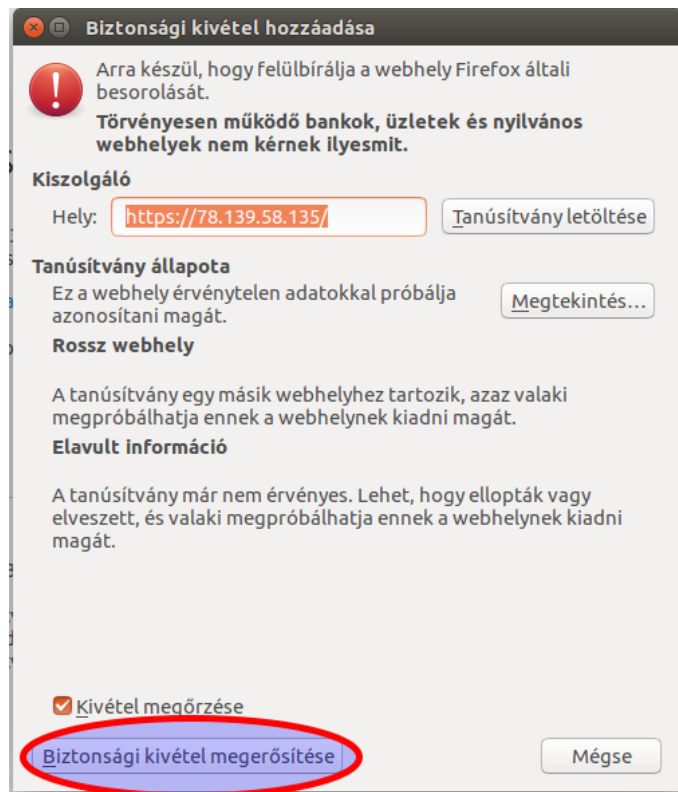

Tisztelt Látogató!

Iskolánk digitális naplójának eléréséhez biztonságos kapcsolatot használunk, melynek SSL tanúsítványát egyes böngészők hibásnak találhatják és hibát jeleznek.

Ebben az esetben a SPECIÁLIS gombra kattintva megjelenik az alábbi kiegészítés:

A kivétel hozzáadásra kattintással megjelenik egy felugró ablak:

Ahol a biztonsági kivétel megerősítésével elfogadjuk a tanúsítványt.

Ezután a webhely biztonságosan használható.