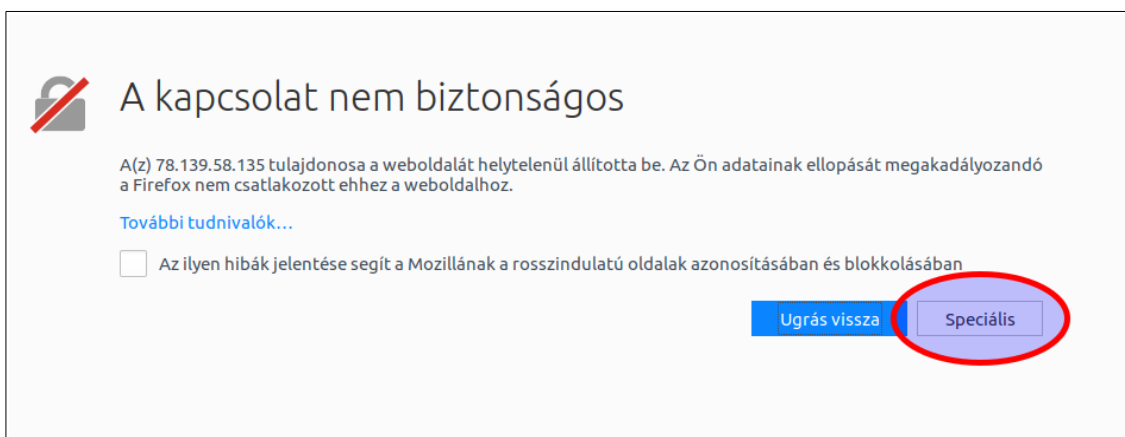

Tisztelt Látogató!

Iskolánk digitális naplójának eléréséhez biztonságos kapcsolatot használunk, melynek SSL tanúsítványát egyes böngészők hibásnak találhatják és hibát jeleznek.

Ebben az esetben a SPECIÁLIS gombra kattintva megjelenik az alábbi kiegészítés:

A kivétel hozzáadásra kattintással megjelenik egy felugró ablak:

Ahol a biztonsági kivétel megerősítésével elfogadjuk a tanúsítványt.

Ezután a webhely biztonságosan használható.