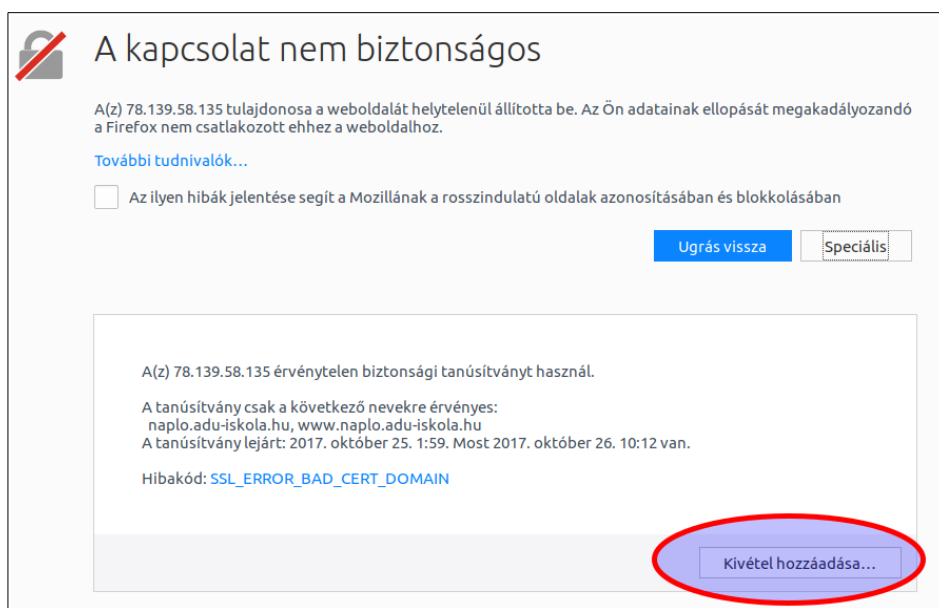

Tisztelt Látogató!

Iskolánk digitális naplójának eléréséhez biztonságos kapcsolatot használunk, melynek SSL tanúsítványát egyes böngészők hibásnak találhatják és hibát jeleznek.

Ebben az esetben a SPECIÁLIS gombra kattintva megjelenik az alábbi kiegészítés:

A kivétel hozzáadásra kattintással megjelenik egy felugró ablak:

Ahol a biztonsági kivétel megerősítésével elfogadjuk a tanúsítványt.

Ezután a webhely biztonságosan használható.